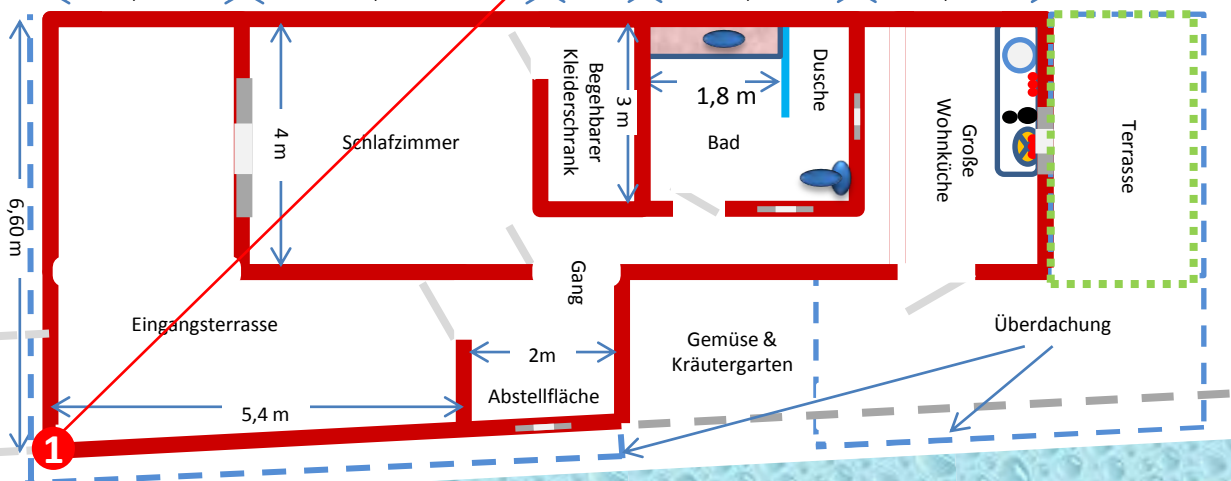

Baan Metawi

Lageplan Wohnung 2

Suphaphon Sinnaro & Matthias Abold

510/115 Mu 8 – Pag Nam, Amphoe Muang – Chumphon, 86120 - Thailand
 Mobile +668-4872-5280 ♦ Webseite: www.metawi.com ♦ Email info@metawi.com