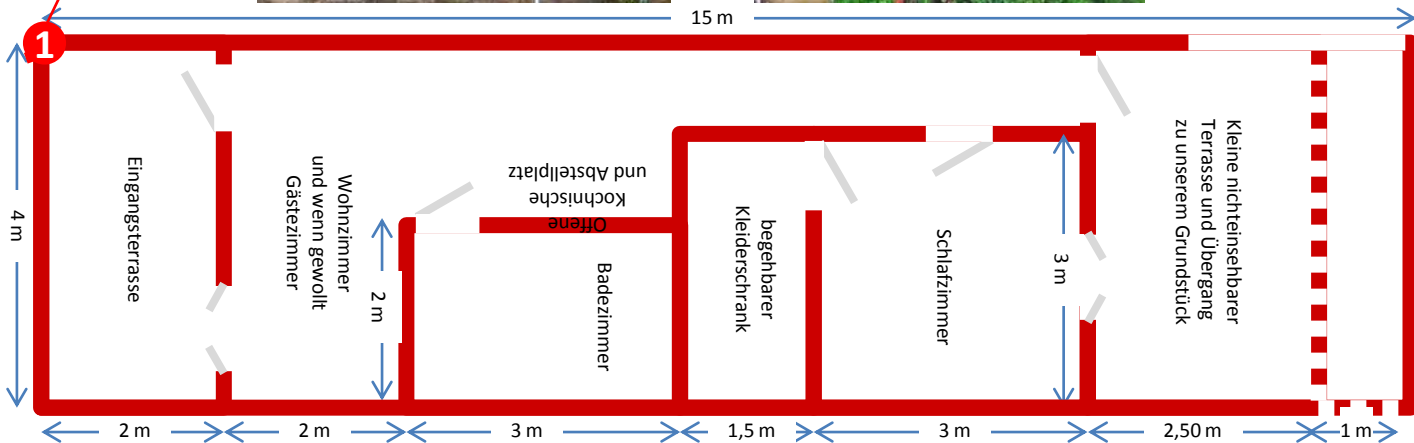

Baan Metawi

Lageplan Wohnung 1

Suphaphon Sinnaro & Matthias Abold

510/115 Mu 8 – Pag Nam, Amphoe Muang – Chumphon, 86120 - Thailand
 Mobile +668-4872-5280 ♦ Webseite: www.metawi.com ♦ Email info@metawi.com