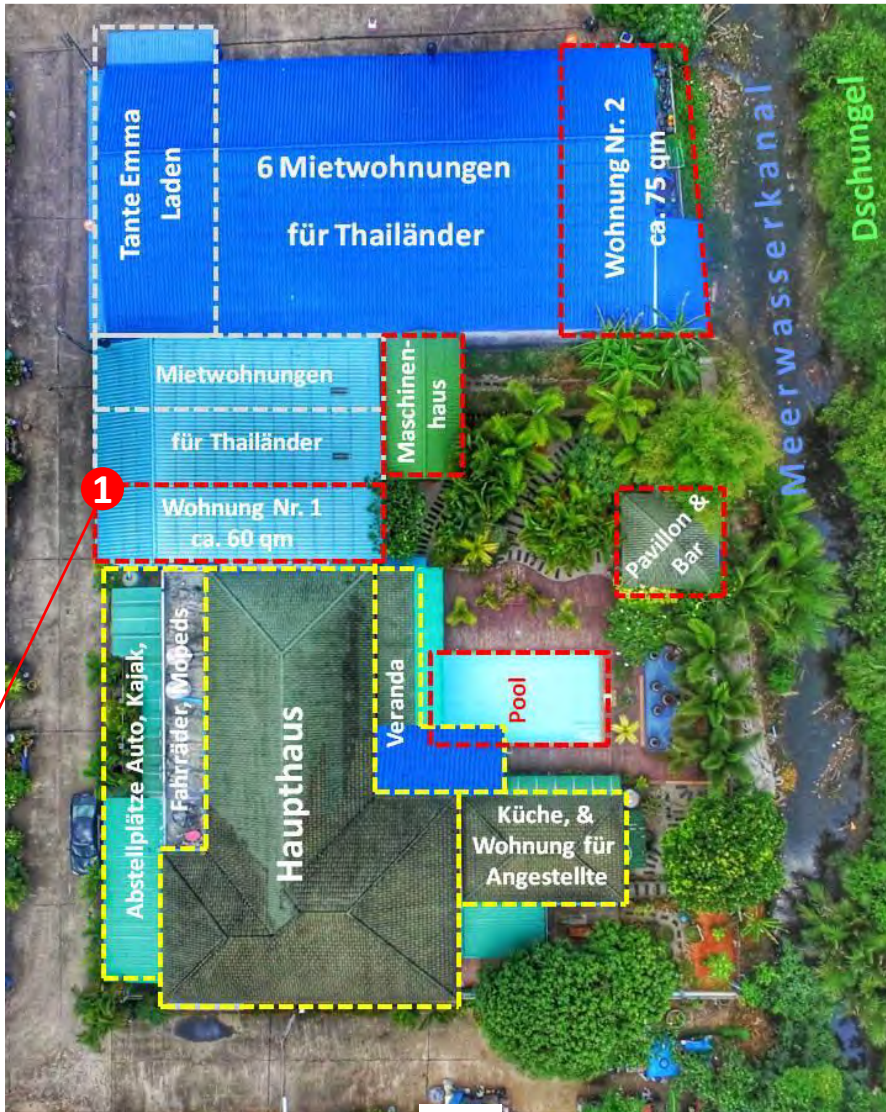

Baan Metawi

Lageplan Wohnung 1

Suphaphon Sinnaro & Matthias Abold

510/115 Mu 8 – Pag Nam, Amphoe Muang – Chumphon, 86120 - Thailand
 Mobile +668-4872-5280 ♦ Webseite: www.metawi.com ♦ Email info@metawi.com